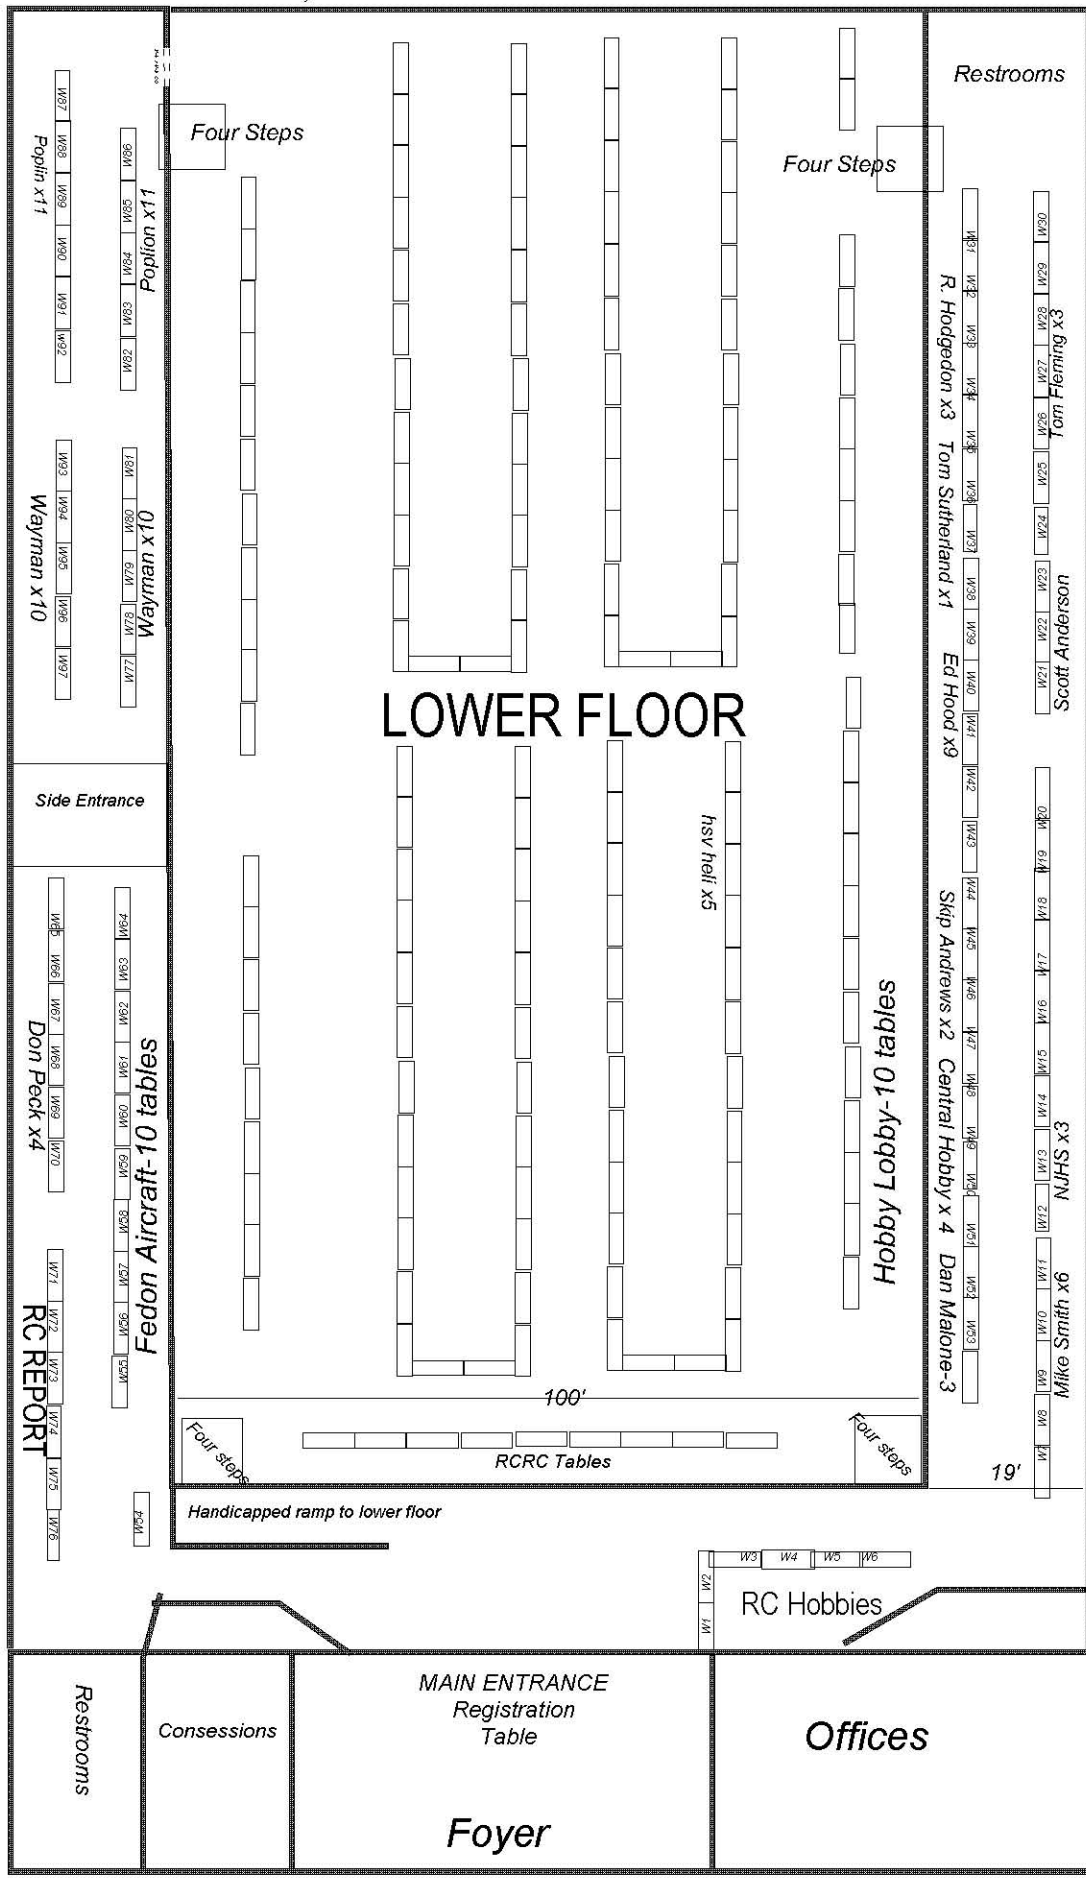

Back Entrance Roll up door

225'

- Jon Lowe x1
- Gary Courtney x1
- Ernie Duffey
- NARCA
- North
- Al Kretz x1
- E. Clark x1
- j. marconette x2